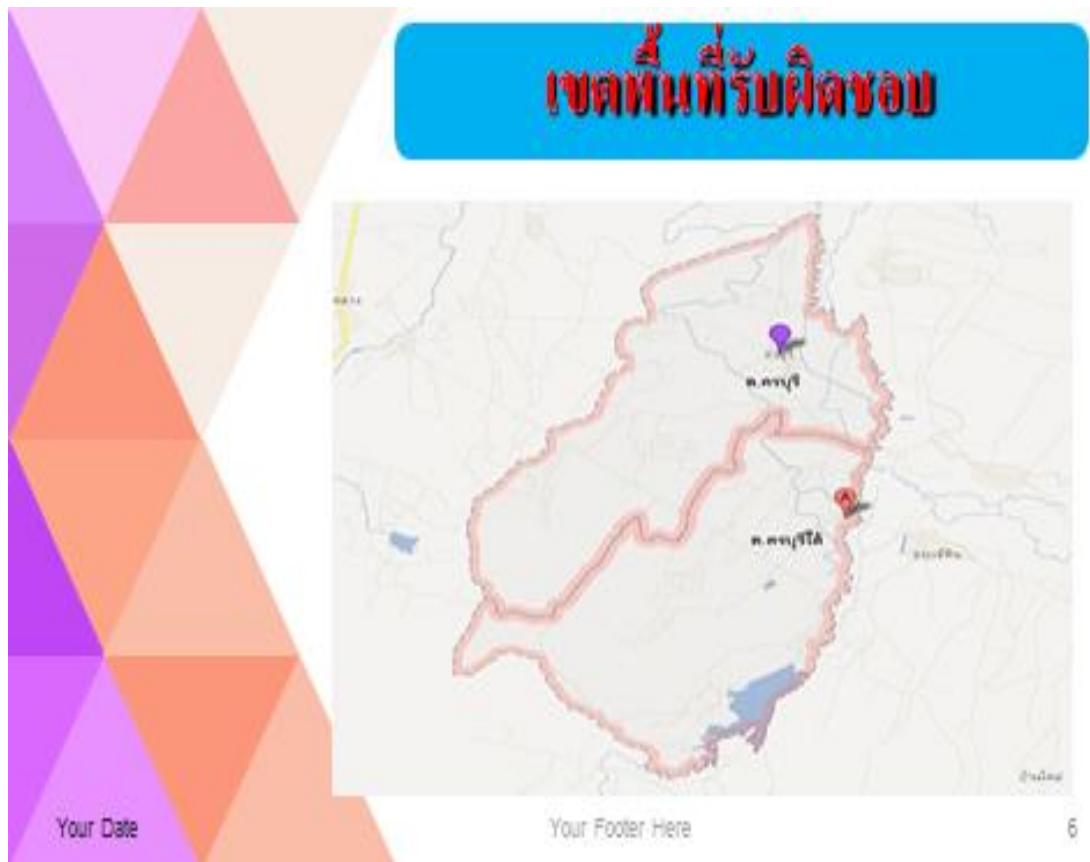

# พื้นที่รับผิดชอบ สถานีตำรวจนครคอนแสตนสุข

## แบ่งเขตการปกครองออกเป็น

- ระดับตำบล ๒ ตำบล
  - ตำบลนครบุรี
  - ตำบลนครบุรีใต้

องค์การบริหารส่วน  
ตำบล ๑ แห่ง  
อบต.นครบุรี

เทศบาลตำบล ๒ แห่ง  
เทศบาลตำบลไทรโยง-ไชยวาล  
เทศบาลตำบลนครบุรีใต้